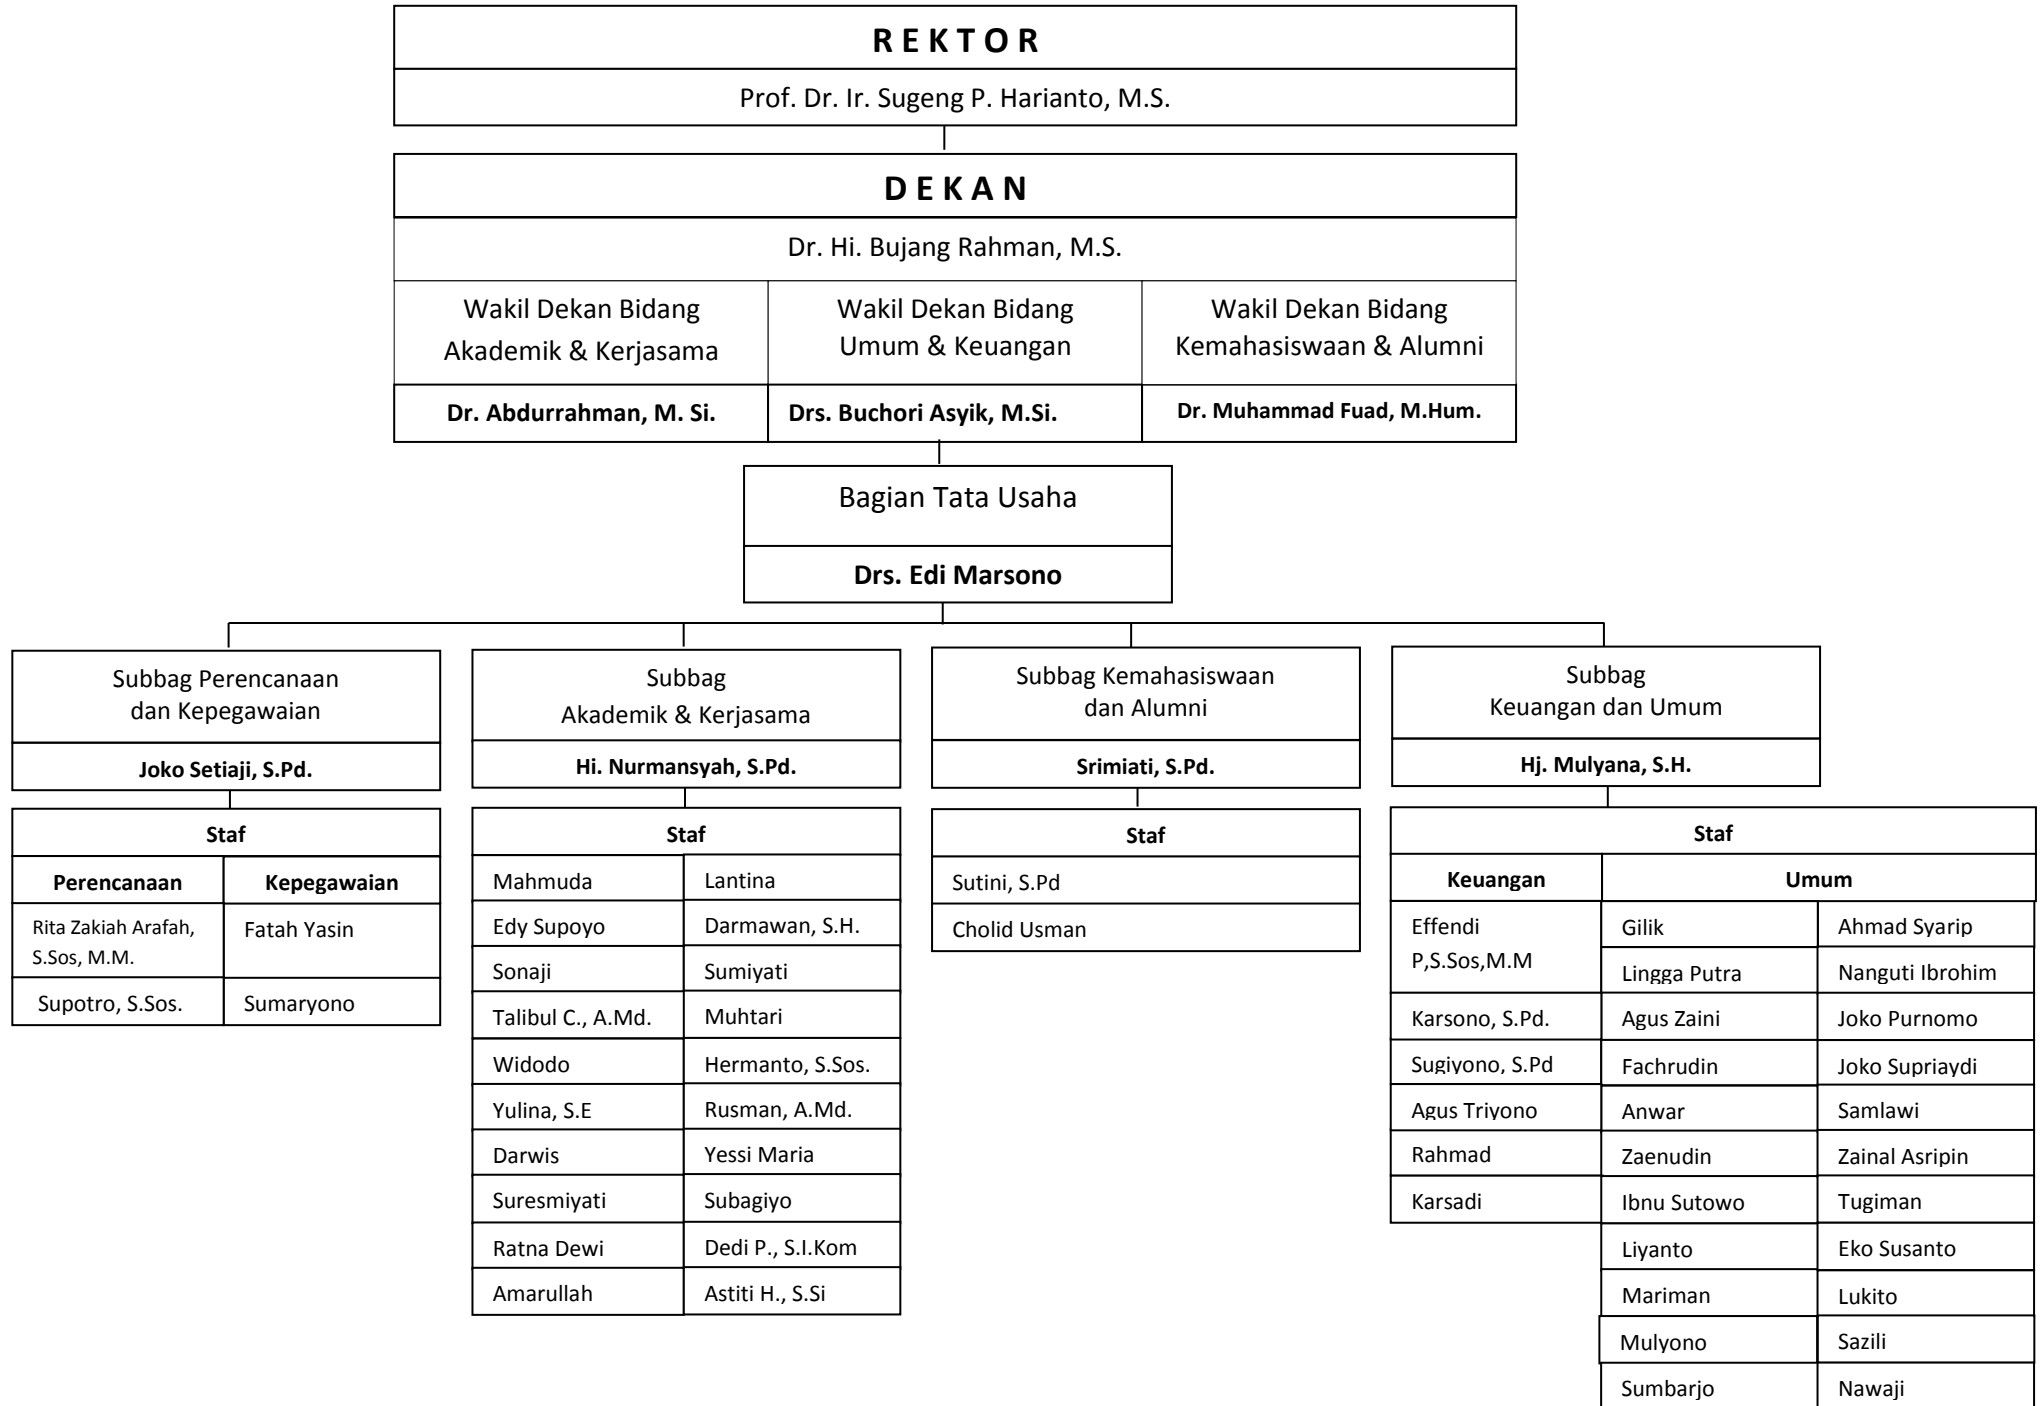

**STRUKTUR ORGANISASI  
FAKULTAS KEGURUAN DAN ILMU PENDIDIKAN  
UNIVERSITAS LAMPUNG**

SENAT FAKULTAS

ANGGOTA

11. Dr. Bujang Rahman, M.Si.
12. Prof. Dr. Patuan Raja, M.Pd
13. Prof. Dr. Sudjarwo, M.S.
14. Prof. Dr. AG. Bambang S, MA.Ph.D
15. Prof. Dr. Cucu Sutarsyah, MA
16. Dr. Abdurrahman, M. Si.

4. Drs. Buchori Asyik, M.Si
5. Dr. Muhammad Fuad, M.Hum
6. Drs. Zulkarnaen, M.Si.
7. Dr. Caswita, M.Si
8. Dr. Mulyanto Widodo, M.Pd
9. ....

13. Drs. Nengah Maharta, M.Si.
1. ....
2. Herry Yufrizal, MA, Ph.D
3. Drs. Sudirman Husin, M.Pd.